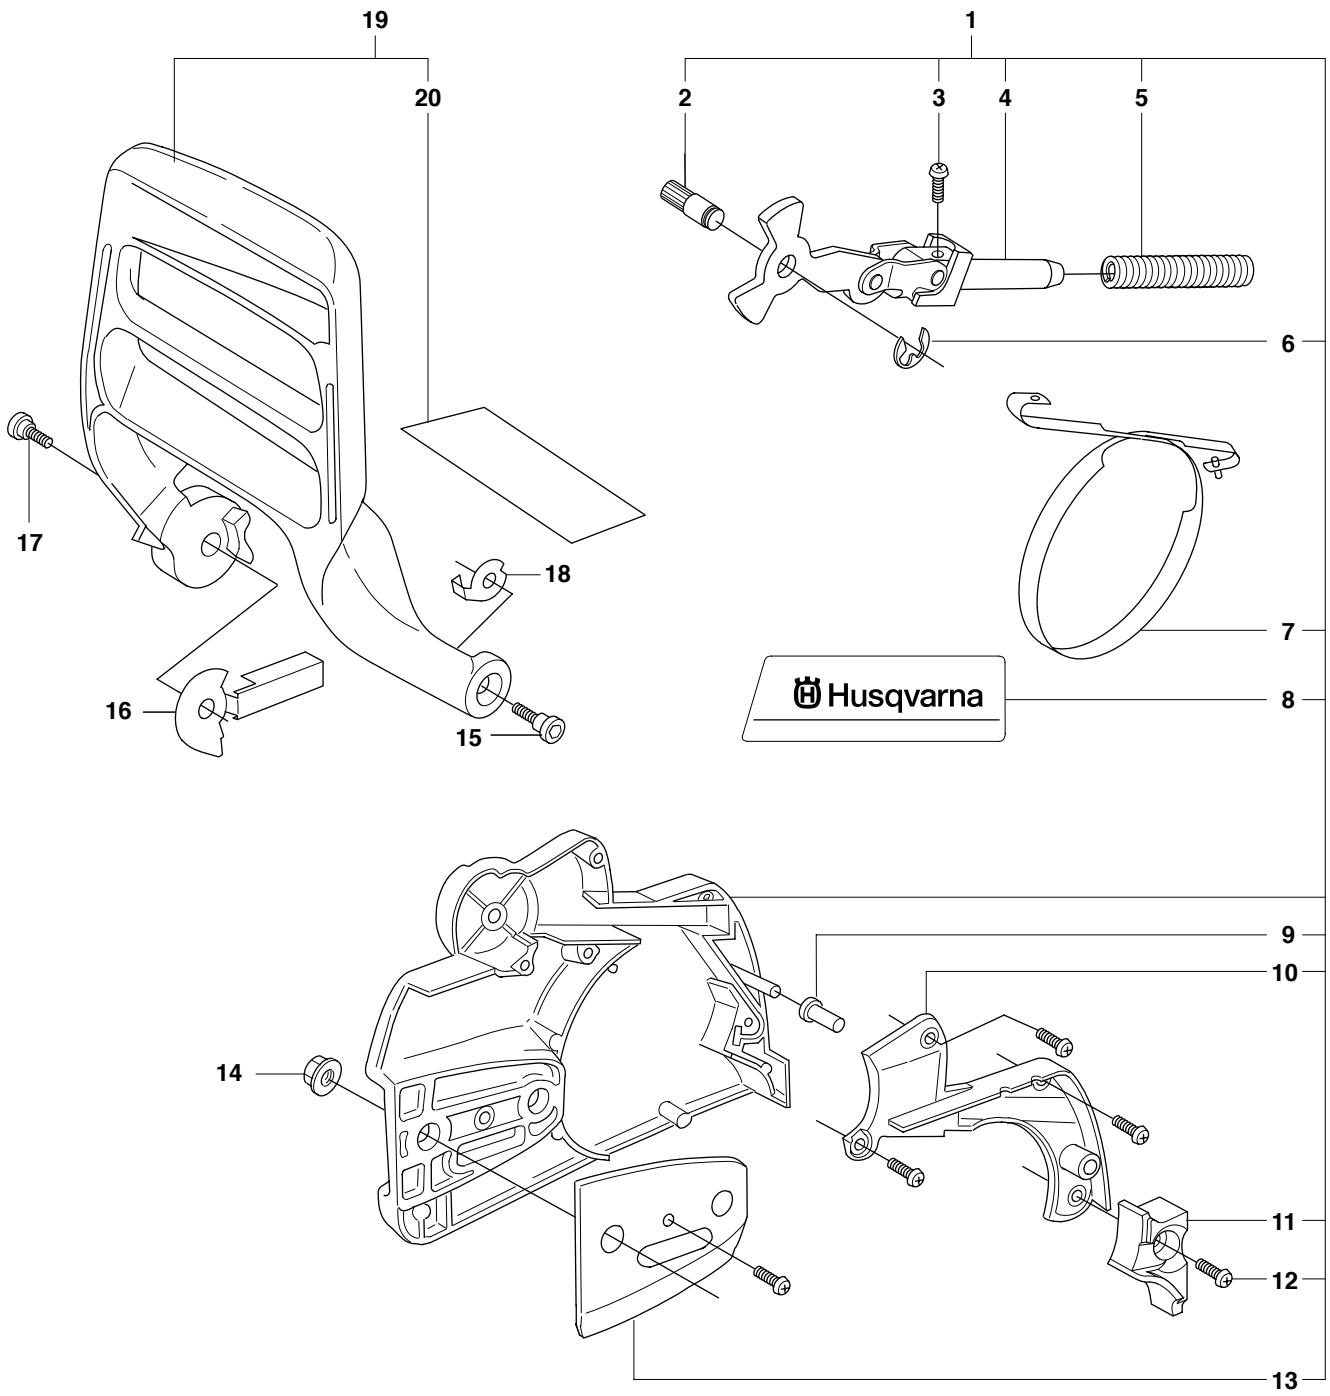

# 359

**Spare parts**

**Ersatzteile**

**Pièces détachées**

**Reserve onderdelen**

**Repuestos**

**Reservdelar**

**A** 359  
CHAIN BRAKE

## CHAIN BRAKE

Position	Article	Quantity	Notes	Kit
1	537 10 78-03	1		
2	503 89 29-01	1		1
3	503 21 70-10	1		1
4	503 89 08-02	1		1
5	503 46 59-01	1		1
6	735 31 08-20	1		1
7	537 04 30-01	1		1
8	537 37 04-01	1		1
9	503 85 52-01	1		1
10	537 10 80-02	1		1
11	537 08 90-01	1		1
12	503 21 70-10	5		1
13	503 85 66-01	1		1
14	503 22 00-01	2		
15	503 89 30-03	1		
16	537 02 99-01	1		
17	503 89 30-03	1		
18	503 23 00-71	1		
19	537 15 93-02	1		
20	537 15 27-01	1		19

## CLUTCH &amp; OIL PUMP

Position	Article	Quantity	Notes	Kit
1	544 18 01-04	1		
2	503 23 00-60	2		1
3	537 06 93-02	1		1
4	503 89 16-01	1		1
5	503 89 15-01	1		1
6	537 02 71-01	1		1
7	721 11 64-30	1		1
8	537 10 11-01	1		
9	503 96 75-01	1		
10	503 21 74-12	1		
11	537 09 18-01	1		
12	503 91 27-03	1	.325x7T	
12	503 91 29-03	1	3/8"x7T	
13	503 98 00-02	1	.325x7T	
13	503 93 48-71	1	3/8"x7T	
14	501 45 74-02	1	.325x7T	13
14	501 59 80-02	1	3/8"x7T	13
15	503 25 52-01	1		13
16	537 10 34-03	1		
17	537 16 69-01	1		16