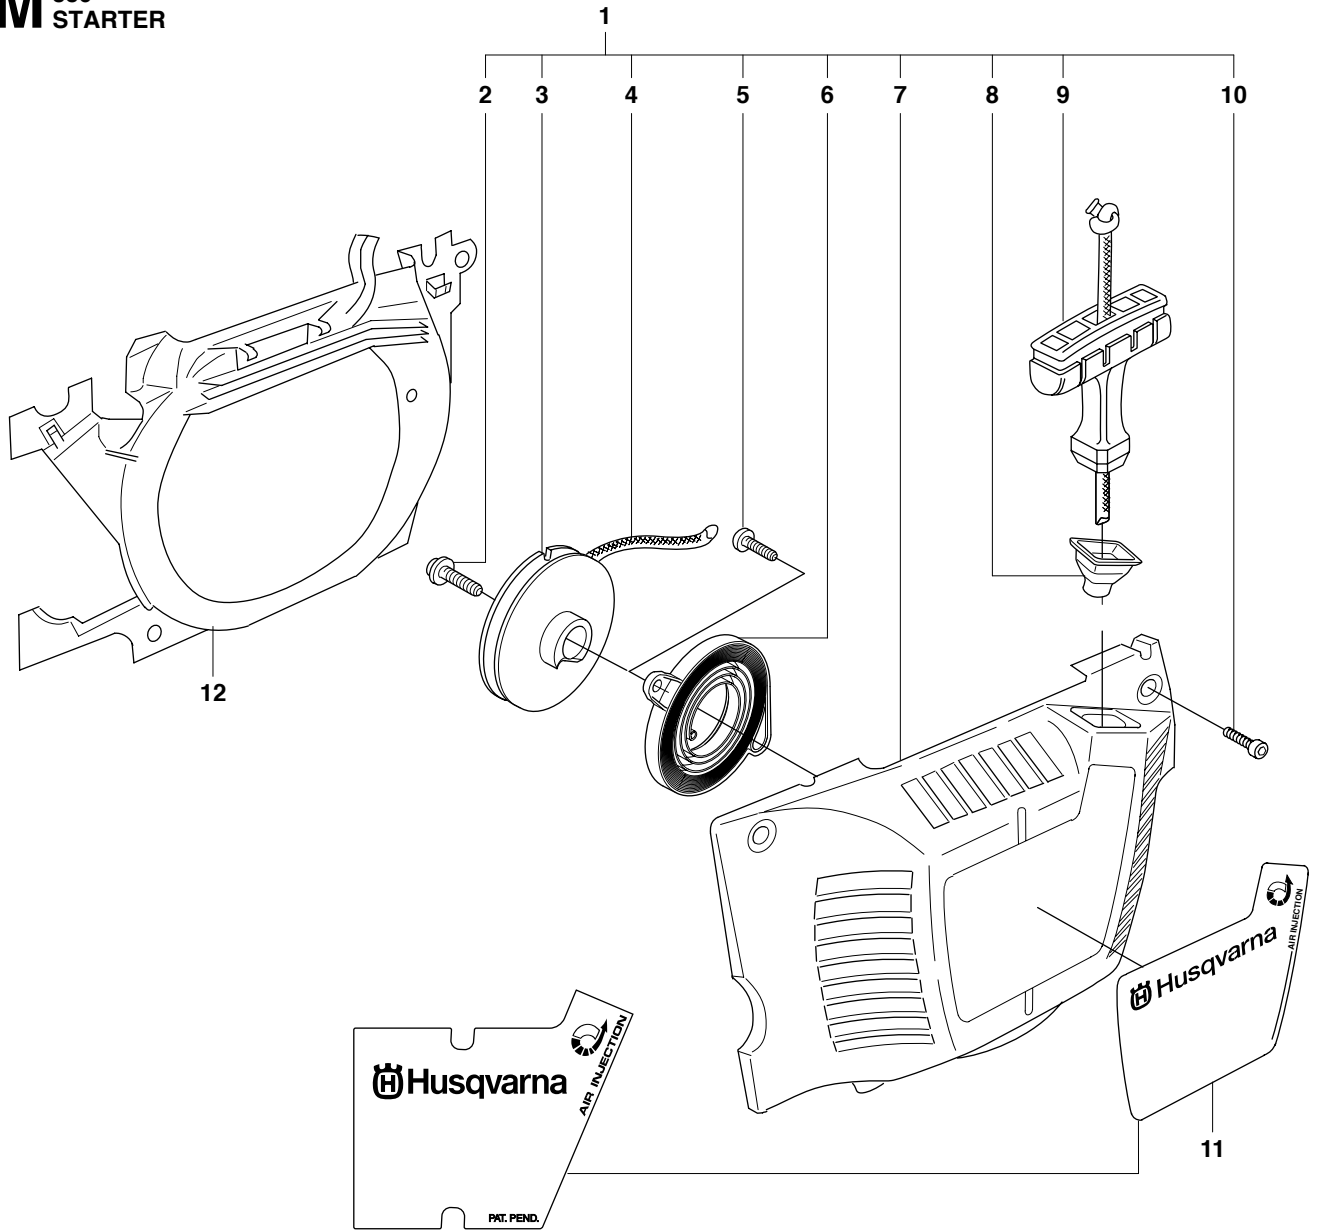

M 359
STARTER

Position	Article	Quantity	Notes	Kit
1	503 93 06-03	1		
2	503 21 52-16	1		1
3	537 06 59-01	1		1
4	505 30 51-25	1		1
5	503 21 29-10	2		1
6	537 09 31-01	1		1
7	503 93 07-02	1		1
8	501 63 06-01	1		1
9	503 54 39-01	1		1
10	544 08 03-01	4		1
11	537 32 48-07	1	359	
11	537 32 48-08	1	359G	
11	537 32 48-09	1	359G carb heat	
11	537 32 48-10	1	359 E-tech	
11	537 32 48-11	1	359G E-tech	
11	537 32 48-12	1	359G carb heat E-tech	
12	503 92 89-01	1