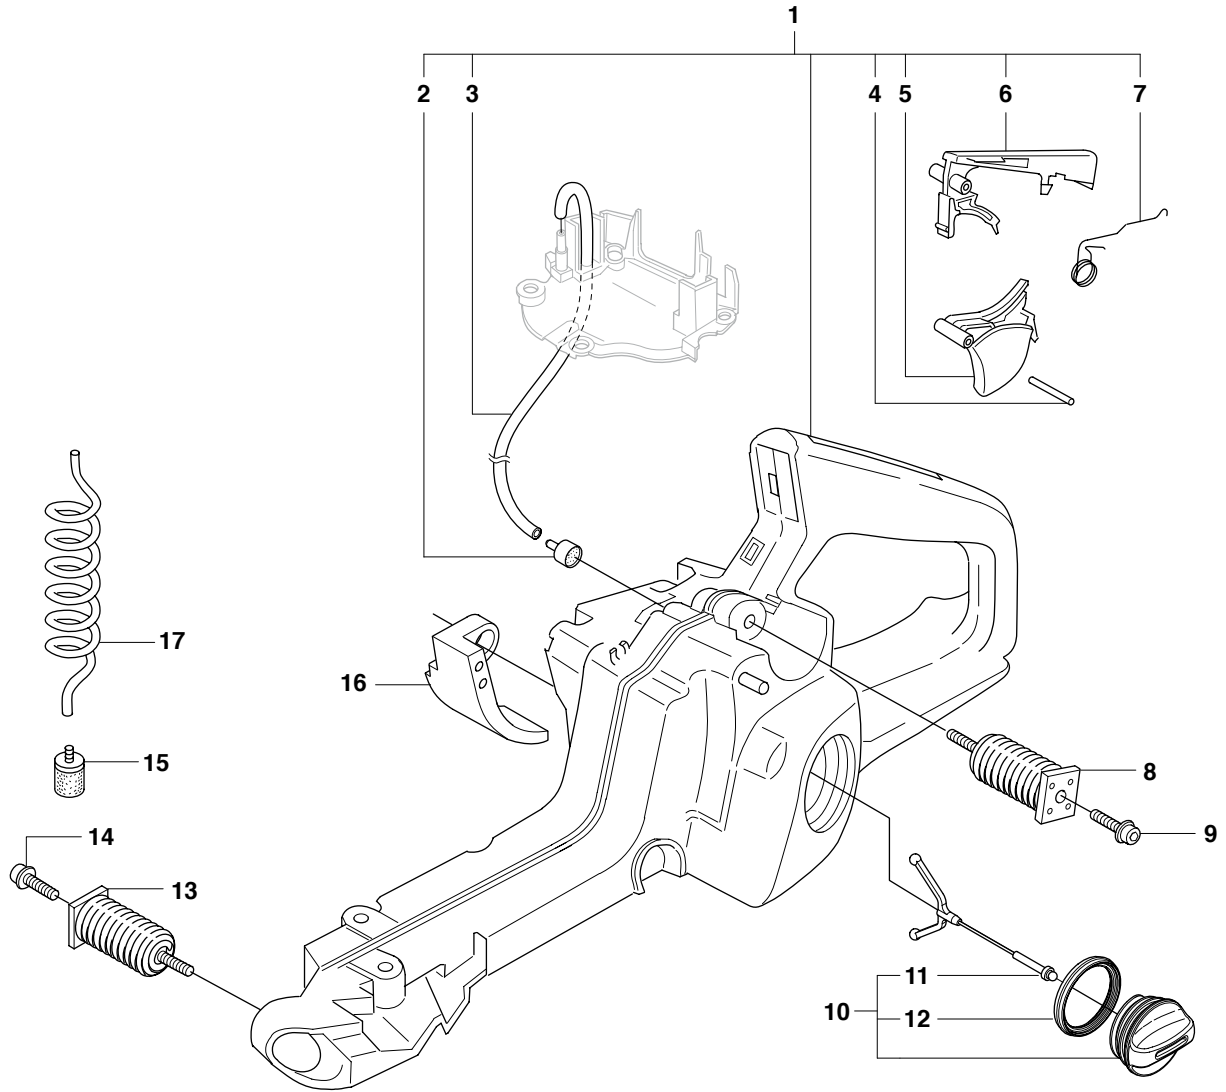

J 359
FUEL TANK

FUEL TANK

Position	Article	Quantity	Notes	Kit
1	503 92 30-01	1		
2	537 35 95-01	1		1
3	544 32 49-20	1		1
4	720 18 25-20	1		1
5	503 85 45-01	1		1
6	503 85 44-01	1		1
7	503 99 86-01	1		1
8	503 85 41-01	1		
9	503 21 88-76	1		
10	537 21 52-02	1		
10	537 21 52-03	1	E-tech	
11	503 57 89-01	1		10
12	537 21 50-01	1		10
13	503 92 31-01	1		
14	503 21 88-76	1		
15	503 44 32-01	1		
16	503 96 43-01	1		
17	544 32 50-02	1